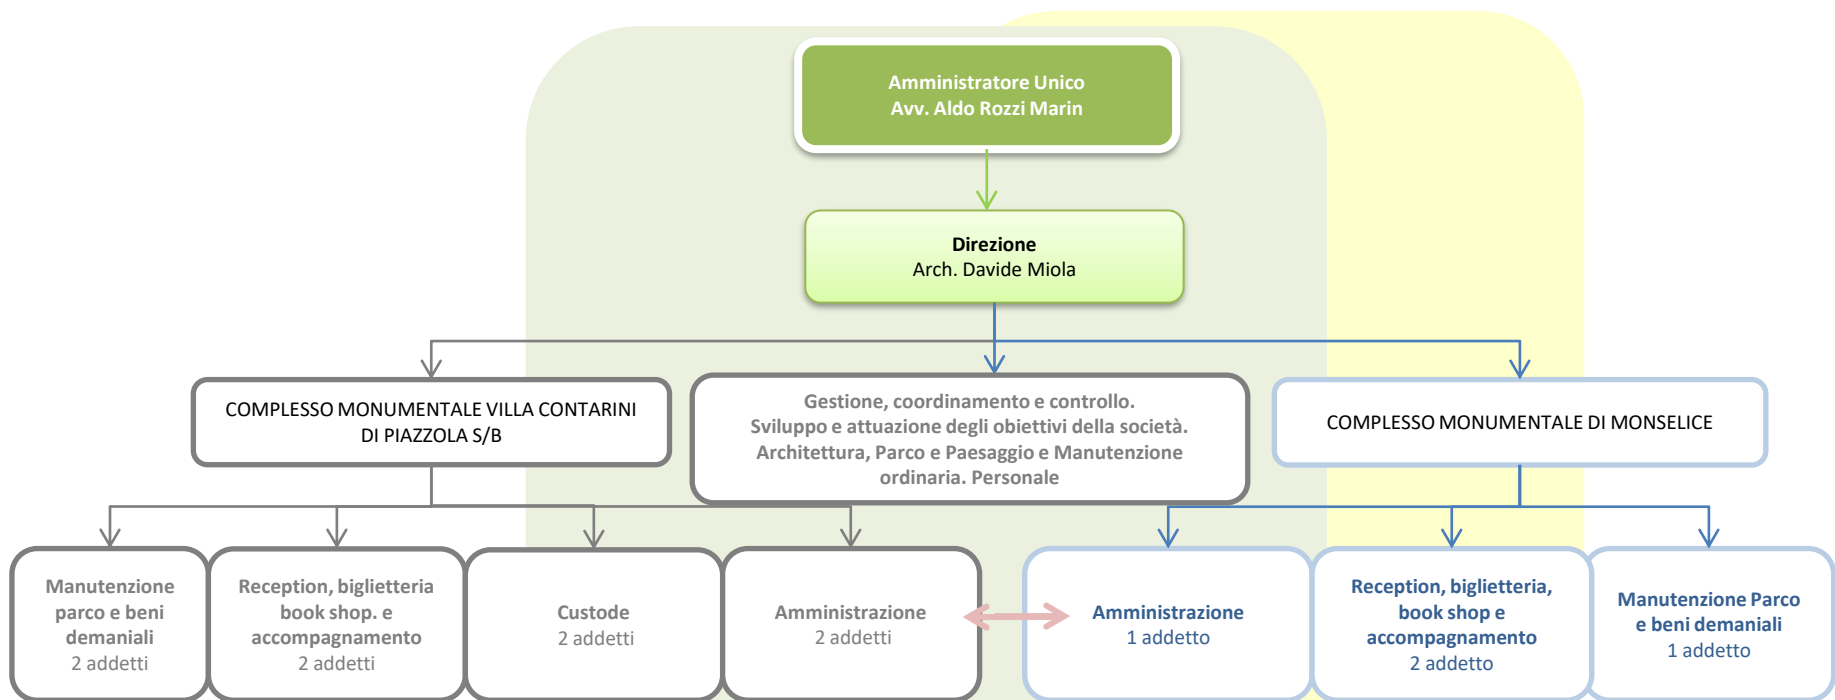

Organigramma – articolazione degli uffici “Veneto Edifici Monumentali srl”

Leggenda

- grigio: complesso monumentale Villa Contarini
- azzurro: complesso monumentale Monselice