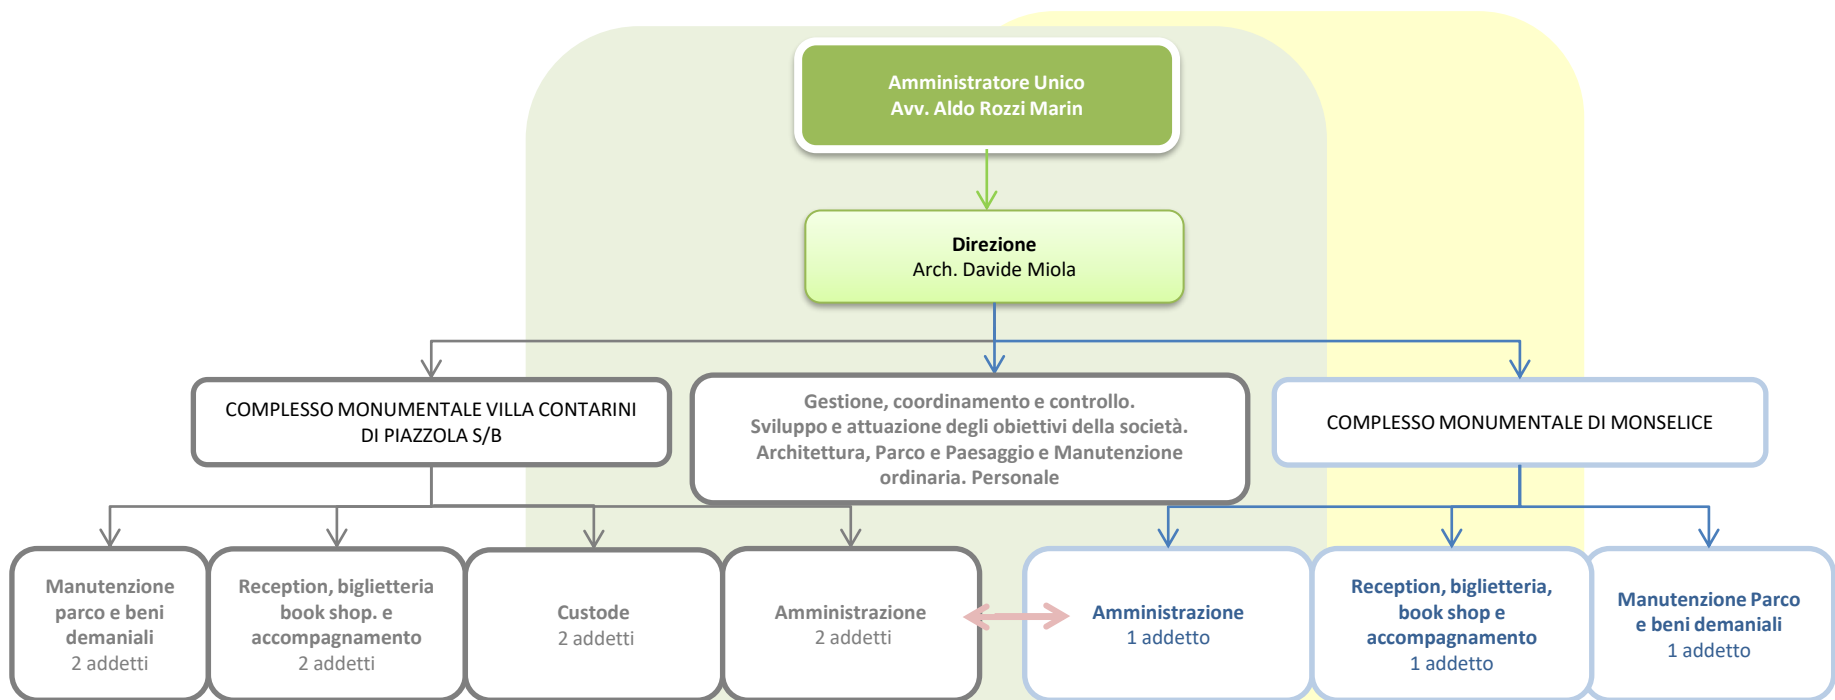

Organigramma – articolazione degli uffici “Veneto Edifici Monumentali srl”

Leggenda

- grigio: complesso monumentale Villa Contarini
- azzurro: complesso monumentale Monselice